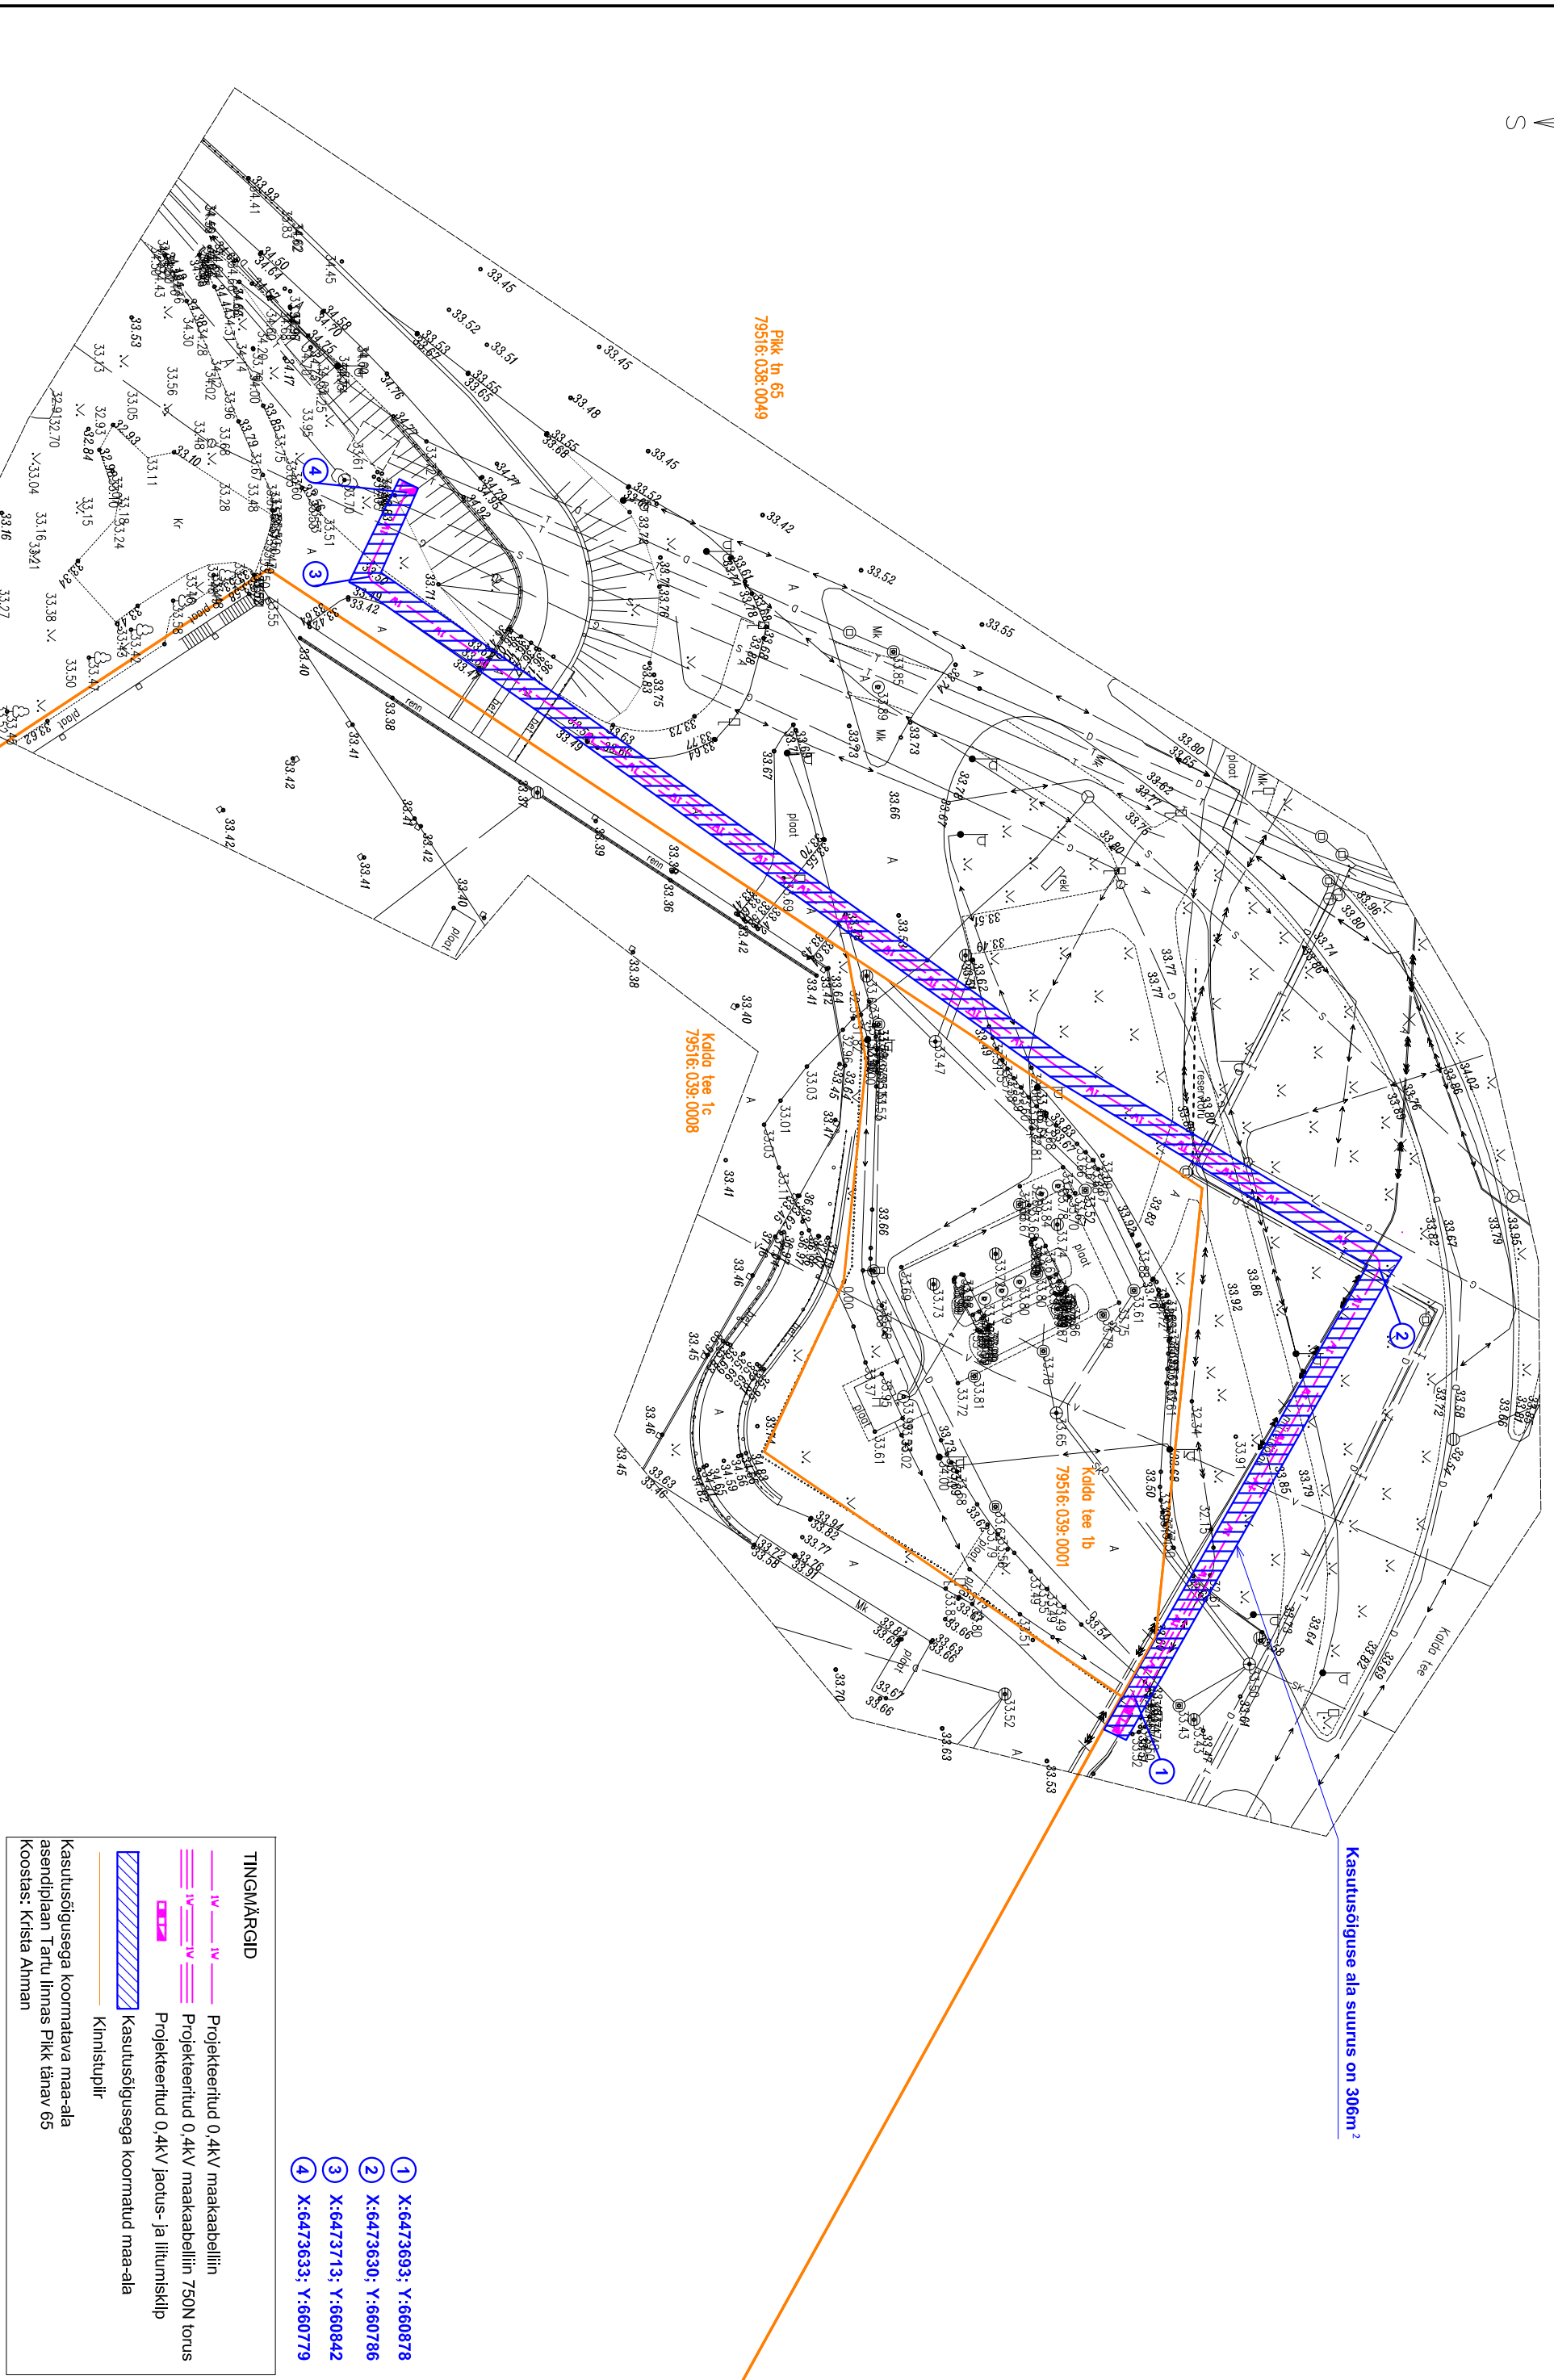

**M 1:500**

**TINGMÄRGID**

-  IV - Projekteeitlud 0,4kV maakaabellin
-  IV - Projekteeitlud 0,4kV maakaabellin 750N torus
-  IV - Projekteeitlud 0,4kV jaotus- ja liitumiskilp
-  Kasutusõigusega koomatud maa-ala
-  Kinnistupiir

Kasutusõigusega koomatava maa-ala asendiplaan Tartu linnas Pikk tänav 65 koostas: Krista Ahman

- ① X:6473693; Y:660878
- ② X:6473630; Y:660786
- ③ X:6473713; Y:660842
- ④ X:6473633; Y:660779